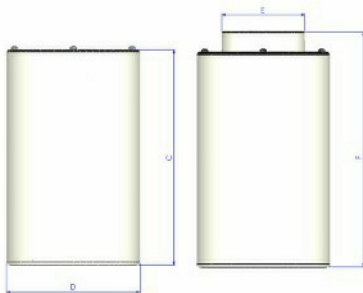

A 117 B 49 C 256 D 159 E 99 (mm)

Anmerkung

Sollte dieser Strahler im Ausland eingesetzt werden, so bitten wir, uns das Land zu benennen, da eventuell Veränderungen am Produkt notwendig sind.