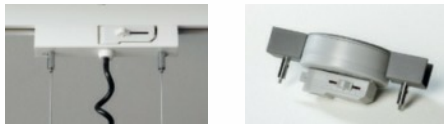

A 600 B 483 C 600 (mm)

Artikel-Nr.	Beschreibung	Farbe
221-506-20/32	Globe 24L Maxi, Spot	schwarz/dunkel-grau
221-507-20/32	Globe 24L Maxi, Medium	schwarz/dunkel-grau
221-508-20/32	Globe 24L Maxi, Flood	schwarz/dunkel-grau
054-70-10	Punktauslass mit Seilaufnahme	weiß
054-70-20	Punktauslass mit Seilaufnahme	schwarz
054-70-30	Punktauslass mit Seilaufnahme	grau
054-71-10	Schienenbefestigung	weiß
054-71-20	Schienenbefestigung	schwarz
054-71-30	Schienenbefestigung	grau

Anmerkung

Sollte dieser Strahler im Ausland eingesetzt werden, so bitten wir, uns das Land zu benennen, da eventuell Veränderungen am Produkt notwendig sind.