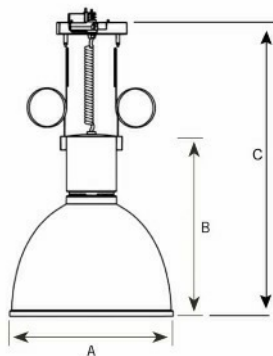

A 424 B 480 C 600 (mm)

Artikel-Nr.	Beschreibung	Farbe
221-500-20/32	Globe 16L+, Spot	schwarz/dunkel-grau
221-501-20/32	Globe 16L+, Medium	schwarz/dunkel-grau
221-502-20/32	Globe 16L+, Flood	schwarz/dunkel-grau
054-70-10	Punktauslass mit Seilaufnahme	weiß
054-70-20	Punktauslass mit Seilaufnahme	schwarz
054-70-30	Punktauslass mit Seilaufnahme	grau
054-71-10	Schienenbefestigung	weiß
054-71-20	Schienenbefestigung	schwarz
054-71-30	Schienenbefestigung	grau

Anmerkung

Sollte dieser Strahler im Ausland eingesetzt werden, so bitten wir, uns das Land zu benennen, da eventuell Veränderungen am Produkt notwendig sind.