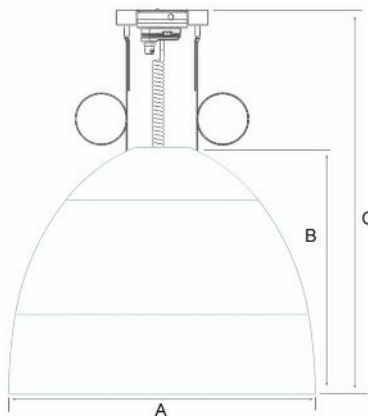

A 424 B 480 C 600 (mm)

**Modell und Farben**

Lampenschirm aus gebürstetem Aluminium. Montage über Punktauslass oder Stromschiene. Das Kabel ist immer in Farbe schwarz.

**Einsatzbereich**

Typische Anwendungen im Shop-/Innenbereich.

A 600 B 483 C 600 (mm)

Artikel-Nr.	Beschreibung	Farbe
221-506-20/32	Globe 24L Maxi, Spot	schwarz/dunkel-grau
221-507-20/32	Globe 24L Maxi, Medium	schwarz/dunkel-grau
221-508-20/32	Globe 24L Maxi, Flood	schwarz/dunkel-grau
054-70-10	Punktauslass mit Seilaufnahme	weiß
054-70-20	Punktauslass mit Seilaufnahme	schwarz
054-70-30	Punktauslass mit Seilaufnahme	grau
054-71-10	Schienenbefestigung	weiß
054-71-20	Schienenbefestigung	schwarz
054-71-30	Schienenbefestigung	grau