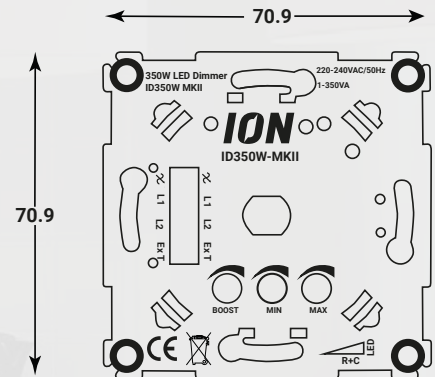

## Der ION ID350W-MKII LED Dimmer

Der ION ID350W-Mach-II Dimmer ist der leistungsstärkere Bruder des 200W und der beste 350Watt LED Dimmer.

Unser Dimmer funktioniert mit jeder LED-Lampe und jedem LED-Treiber und ist mit fast allen Marken von Frontplattenmaterial kompatibel.

### Einstellbare Funktionen 350 Watt LED-Dimmer

### Technische details:

- ✓ Spannung: 230V +- 10%
- ✓ Mindestbelastung: 0,3VA
- ✓ Maximalbelastung: 200VA
- ✓ Gehäuse Klasse: IP20
- ✓ Größe: 71mm x 71mm
- ✓ Einbautiefe: 21mm
- ✓ Stromverbrauch ohne Verbraucher: < 0,3W